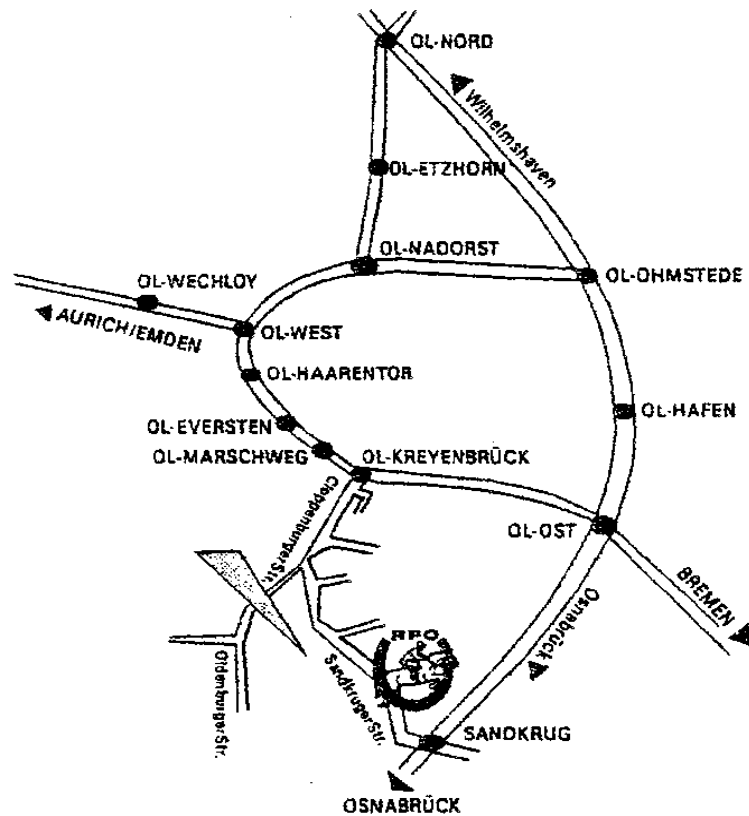

SO FINDEN SIE UNS

KONTAKTE:

Reit-

und

Fahrschule Oldenburg e.V.

Sandkruger Straße 214 | 26133 Oldenburg | Telefon 0441 42188

Franz Josef Boklage: Telefon 0441 41735 | Mobil 0151 28745372

Andreas Hunger: Telefon 0441 42188 | Mobil 0171 2153839

Manfred Büter: Mobil: 0174 9968837

Haftung

Der Veranstalter haftet nicht für fahrlässig verursachte Sach- und Vermögensschäden. Außerdem übernimmt er - außer bei Vorsatz - keine Haftung für typische Risiken des Teilnehmers im Zusammenhang mit der Teilnahme an einer Reitjagd. Die eingesetzten Pferde müssen haftpflichtversichert sein.

Es gilt die Jagdordnung der Niedersachsenmeute e.V.