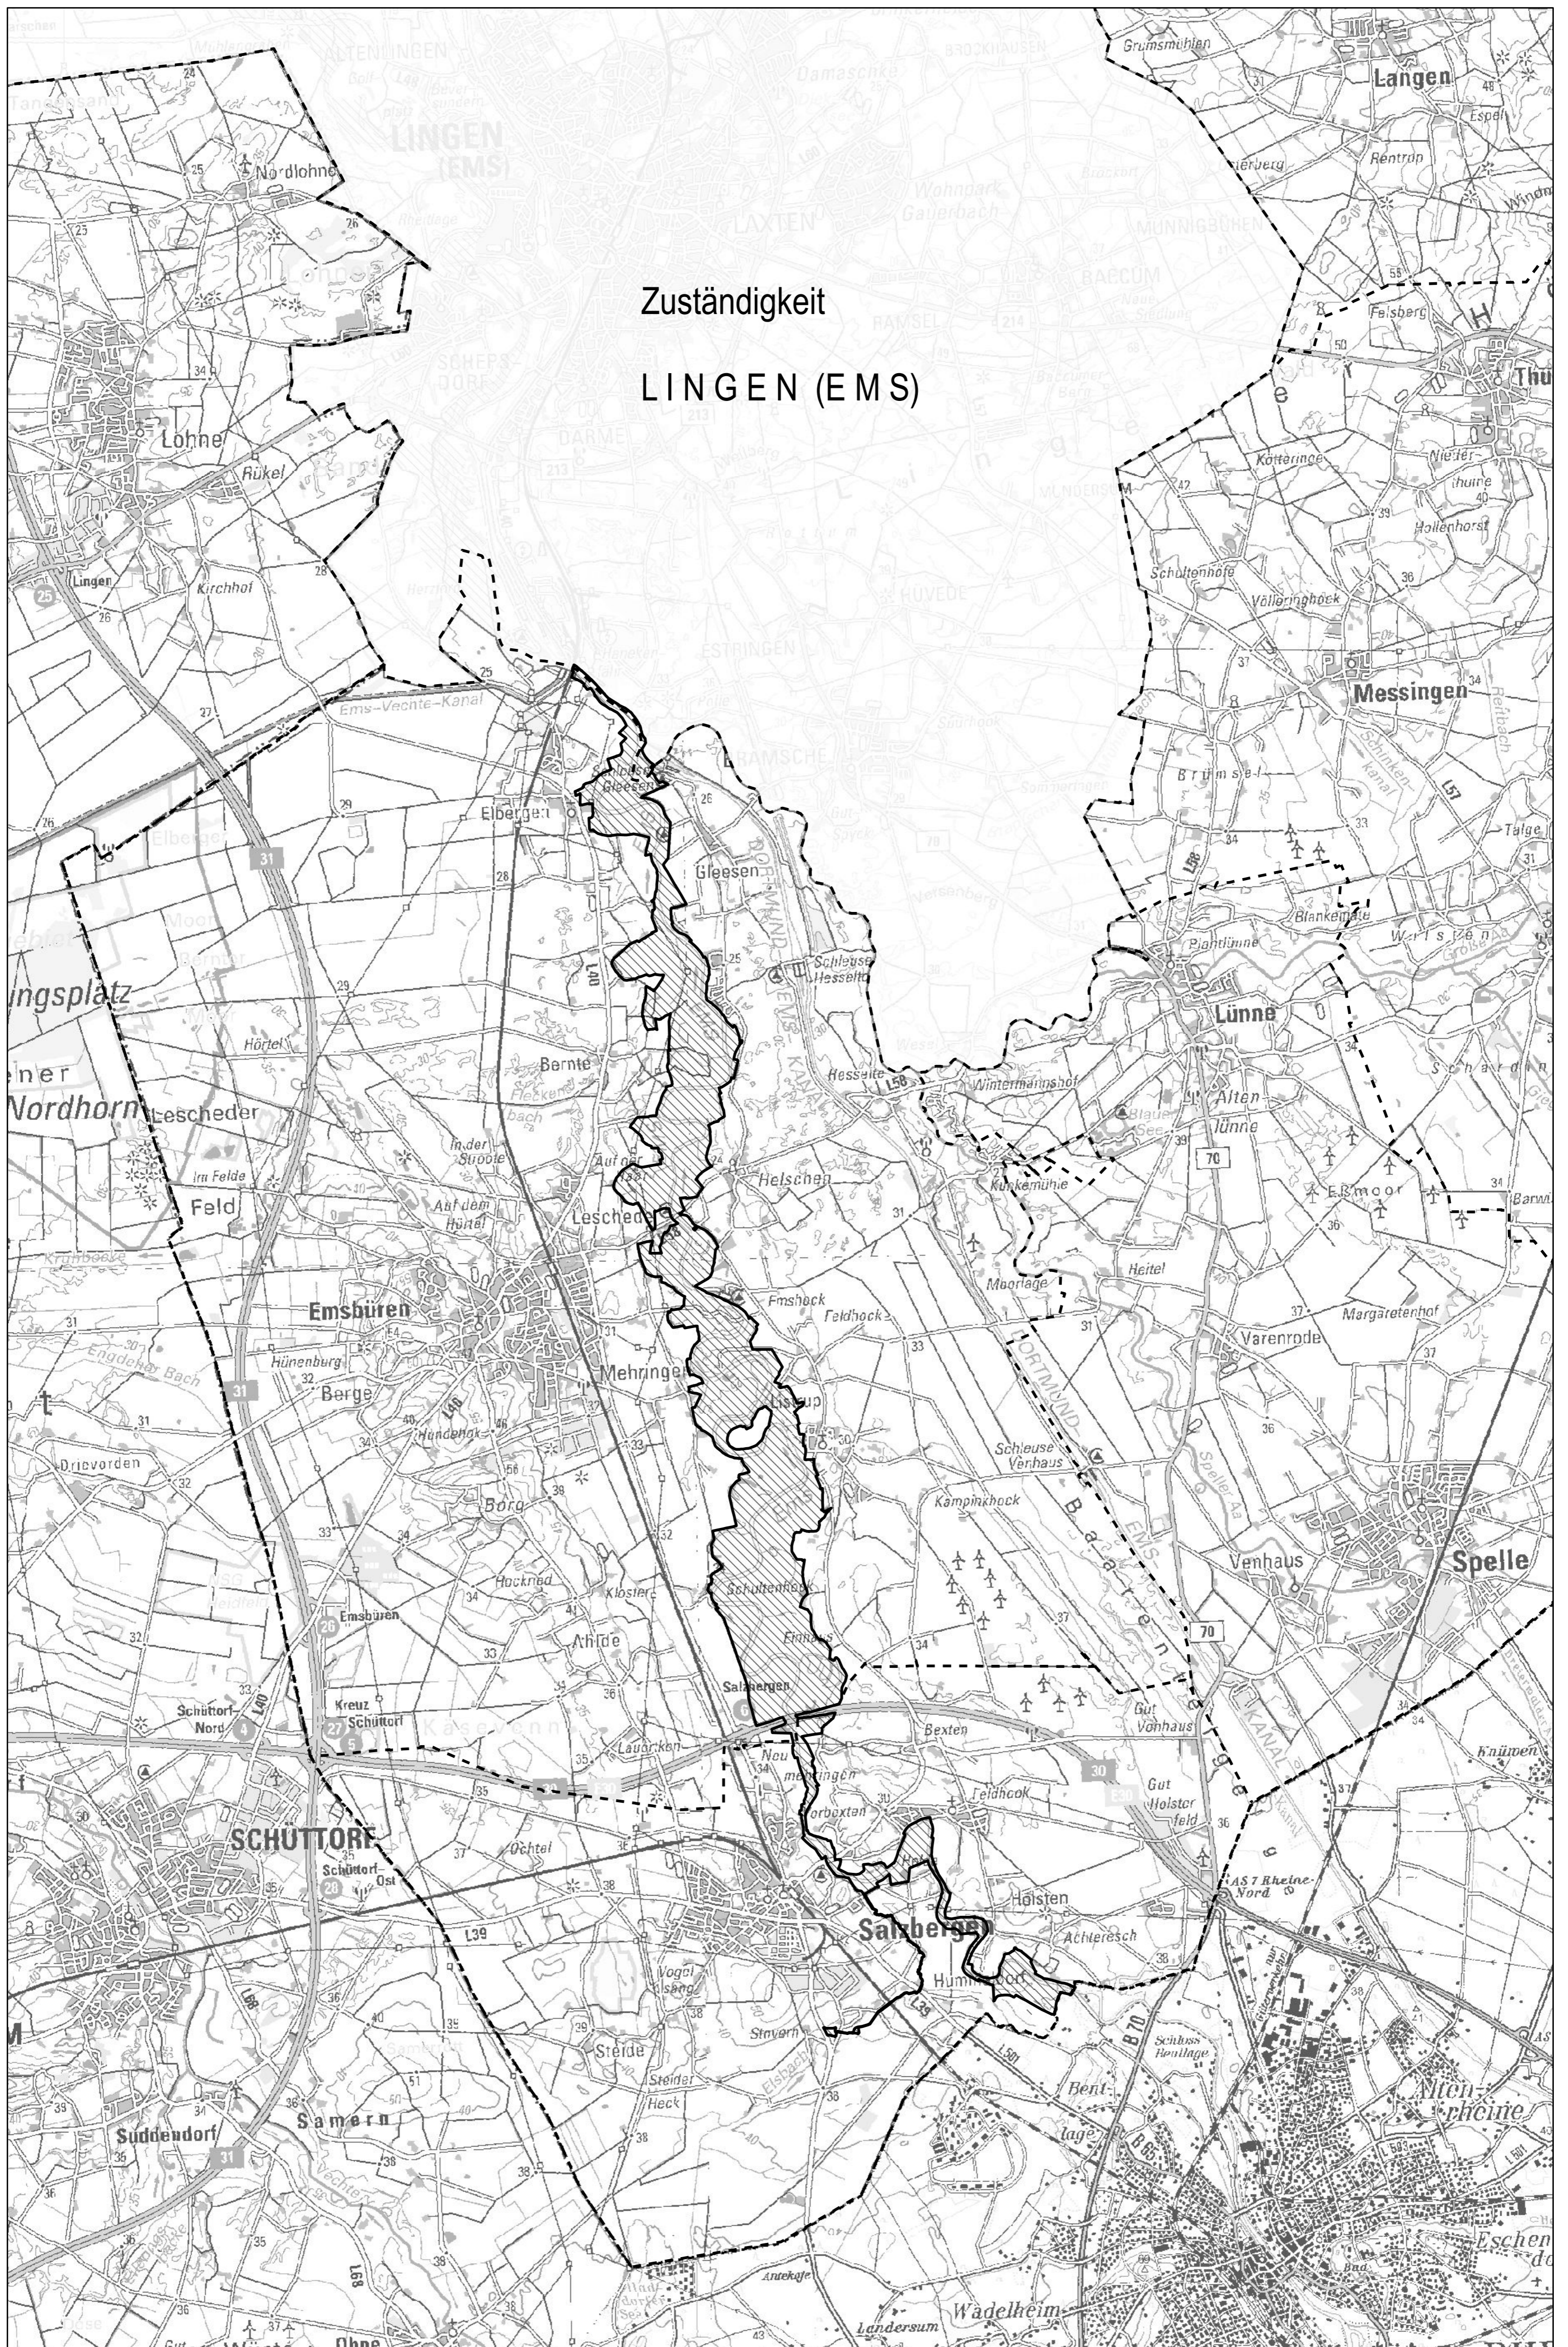

Zuständigkeit
LINGEN (EMS)

Übersichtskarte Süd im Maßstab 1 : 50 000

Karte zur Verordnung über
das Landschaftsschutzgebiet

"Naturs 2000 - Emsauen von Salzbergen bis Papenburg"

Übersichtskarte: Gemeinde Emsbüren, Gemeinde Salzbergen

Legende

-  Grenze des LSG
-  FFH 13 "Ems"
-  EU Vogelschutzgebiet 16
"Emstal von Lathen bis Papenburg"
-  Samtgemeindegrenze

Landkreis Emsland
Der Landkreis

Emsland

Winter

Aufgestellt: 23.03.2016